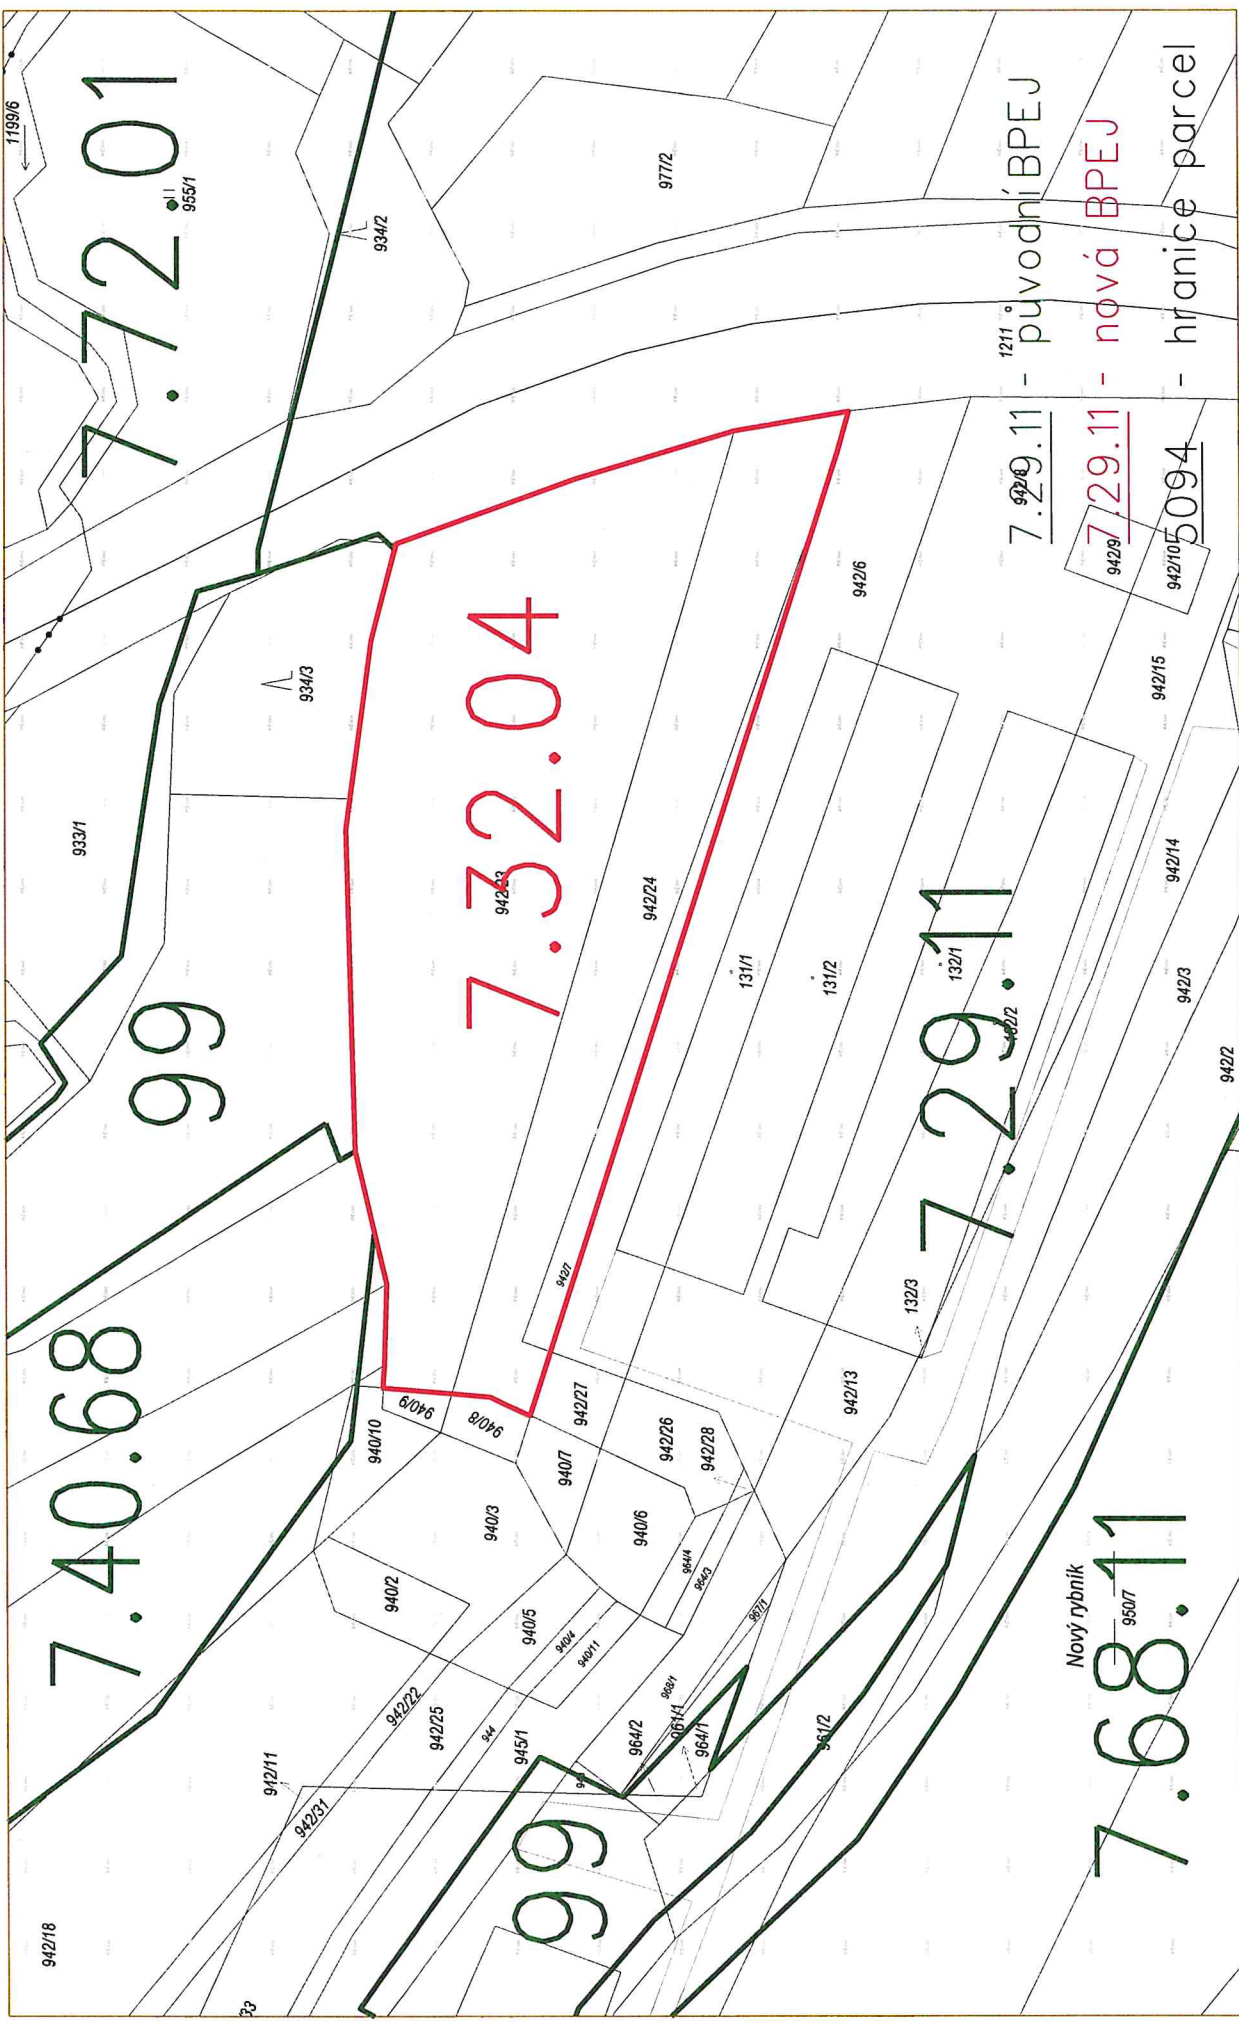

k.ú. Jezdovice

bonitační mapa

SnímekKMD

1 : 1000

SPÚ