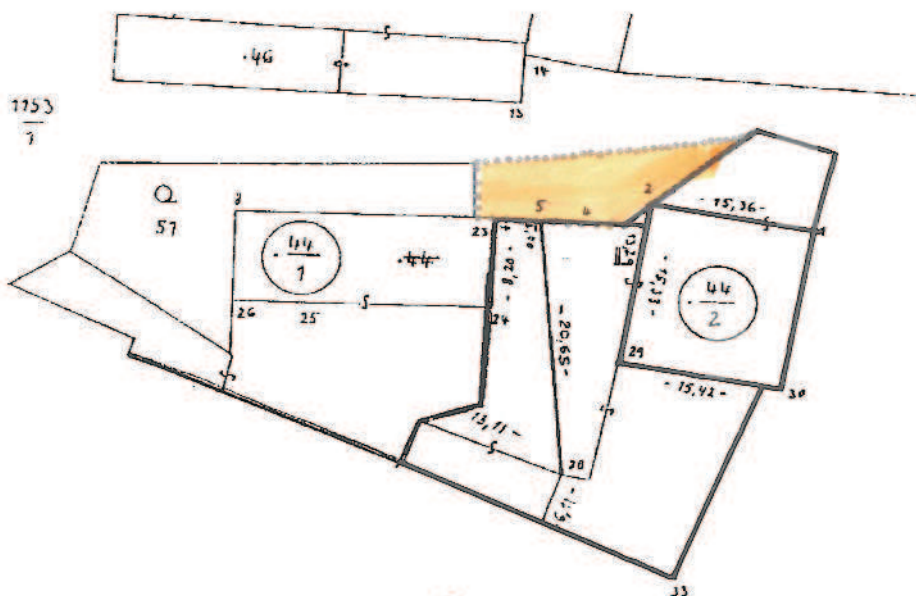

Žádost o prodej části obecního pozemků

Žádáme o prodej části obecního pozemků 1153/1 v k.ú. Jezdovice ve výměře cca 138m² (bude upřesněno po schválení prodeje zaměřením) viz přiložené schéma za cenu obvyklou 35Kč /m²

Jedná se o pozemky s námi udržovanou zelení navazující na parcely v našem vlastnictví , které byly v dobré víře užívány již předchozím majitelem nemovitosti